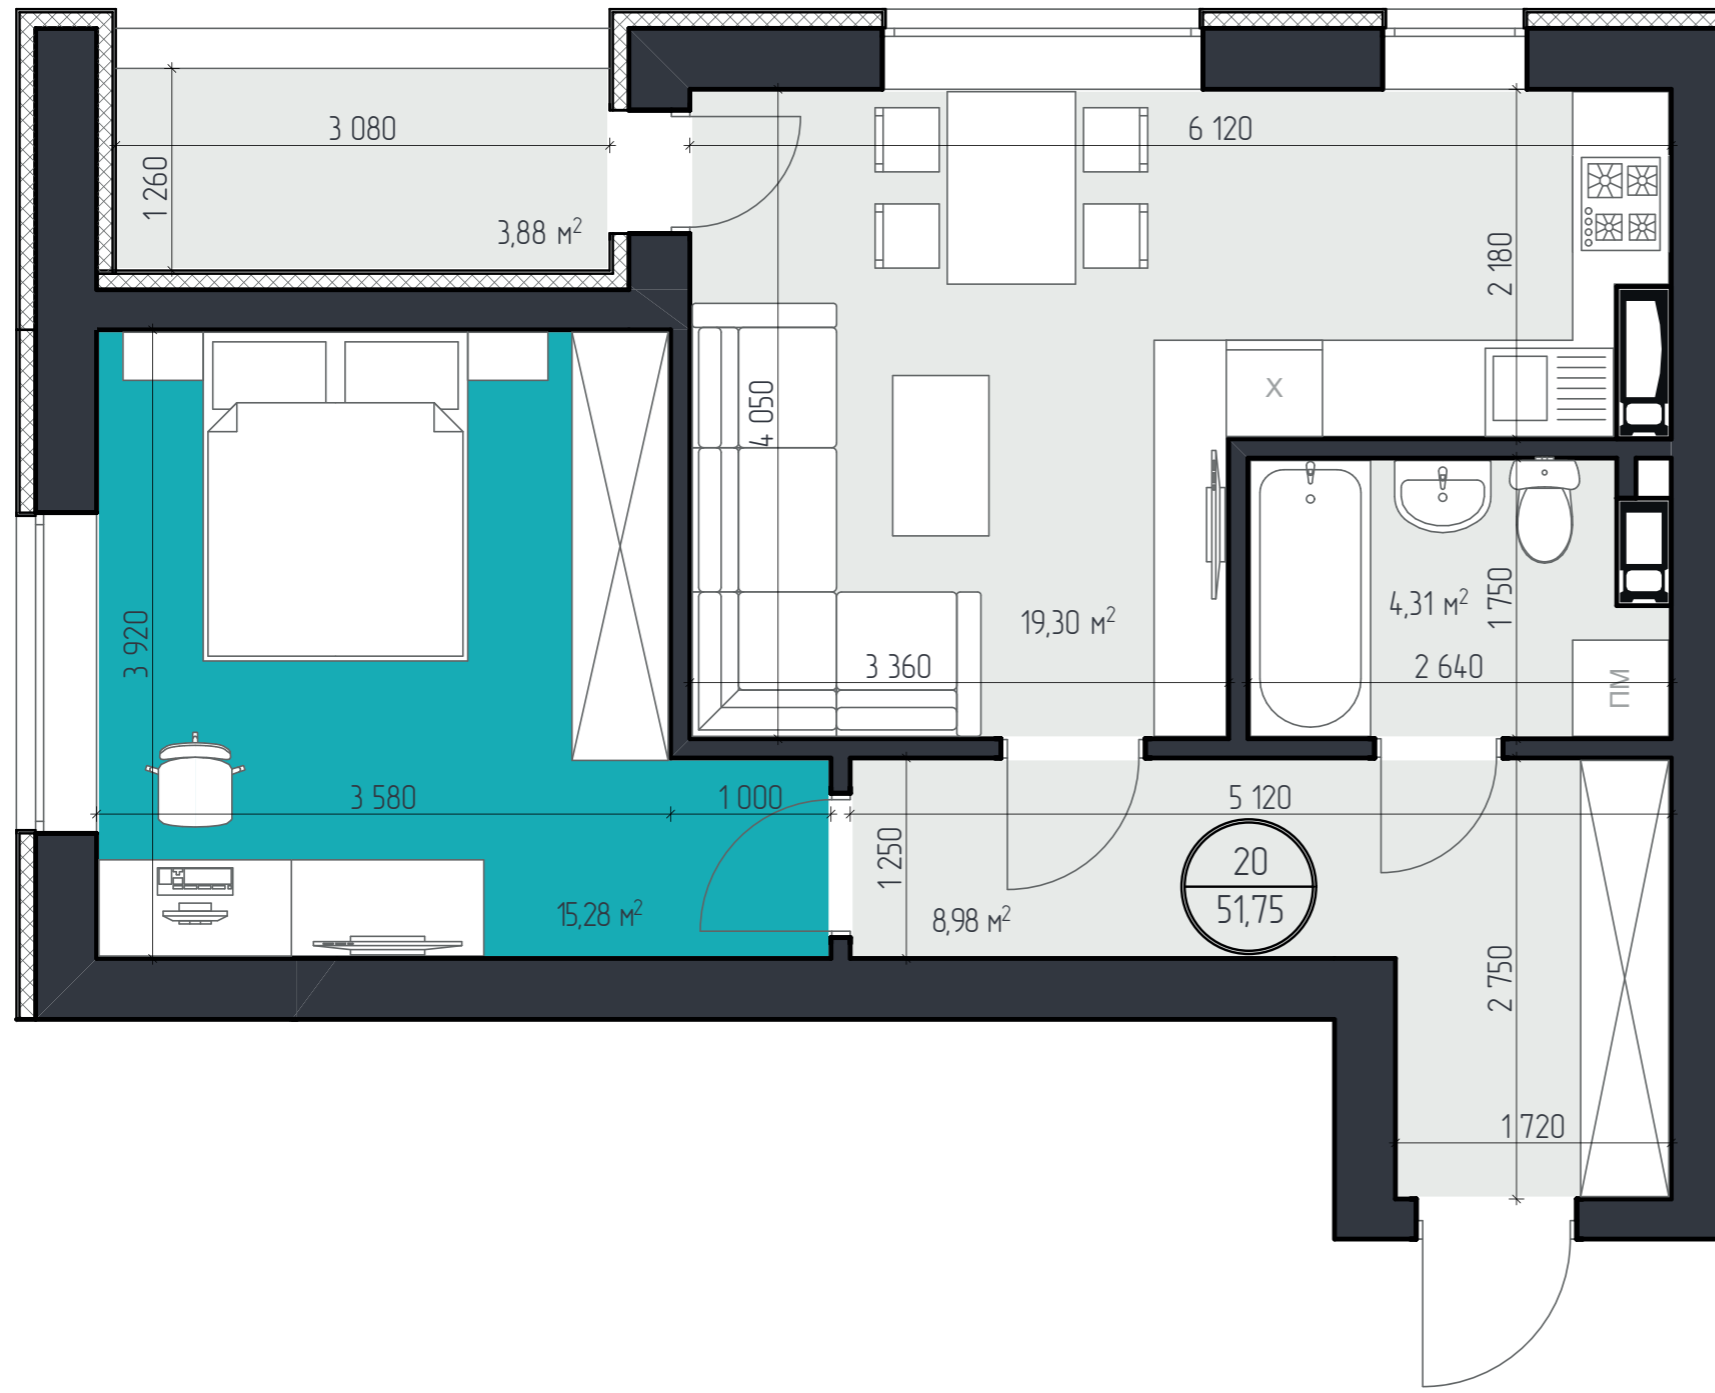

Тип 20
КВАРТИРА 1К+
ПОВЕРХ: 1-9

ЗАГАЛЬНА ПЛОЩА	51,75 м ²
ХОЛ	8,98 м ²
ВАННА КІМНАТА	4,03 м ²
КУХНЯ-ВІТАЛЬНЯ	19,30 м ²
СПАЛЬНЯ	15,28 м ²
ЛОДЖІЯ	3,88 м ²